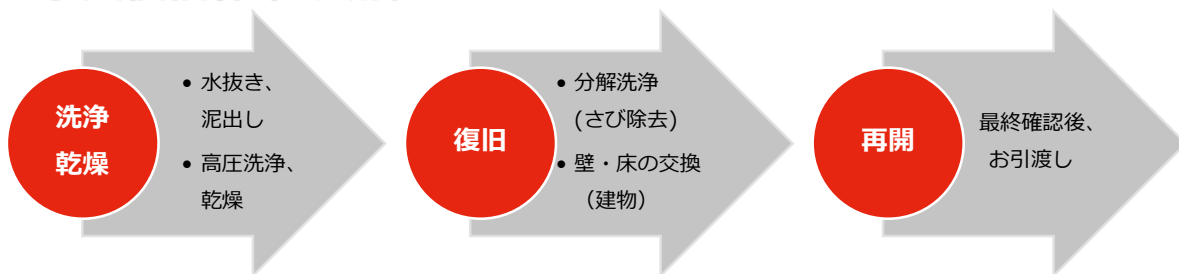

◆ 水災復旧作業の流れ

【被災直後のポイント】※到着前、事前にご対応ください。

- 建物や機械など、すべての電源を直ちに切る（漏電防止）
- 排水及び表面の汚泥の洗浄
- 書類は濡れたままビニール袋に入れて乾かないようにする

フリーダイヤル 24時間 365日対応

0120-123-677

リカバリープロ株式会社

〒222-0033 横浜市港北区新横浜1-29-1

www.recoverypro.jp